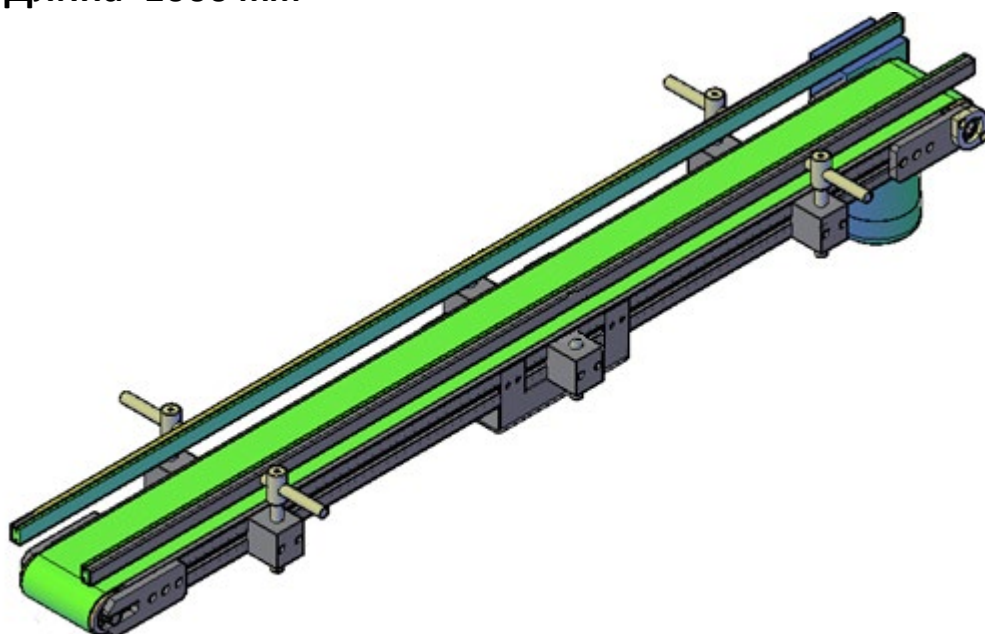

Ленточный конвейер

ФЛК-100-1000

Ф – ЗАО «НТЦ АТ «ФОРИНТЕК»

Л – Ленточный

К – Конвейер

100 – Ширина 100 мм

1000 – Длина 1000 мм

Габариты:

Длина : 1000 мм

Ширина ленты: 100мм

Толщина барабана:

Мощность 0,25кВт

Крутящий момент м/р 10 Нм

Напряжение питания электродвигателя, 380 В

Частота питающей сети, 50Гц

Макс. скорость 30 м/мин

Ленточный конвейер

ФЛК-100-1500

Ф – ЗАО «НТЦ АТ «ФОРИНТЕК»

Л – Ленточный

К – Конвейер

100 – Ширина 100 мм

Габариты:

Длина : 1500 мм

Ширина ленты: 100мм

Толщина барабана:

Мощность 0,37кВт

Крутящий момент м/р 10 Нм

Напряжение питания электродвигателя, 380 В

Частота питающей сети, 50Гц

Макс. скорость 30 м/мин

Ленточный конвейер