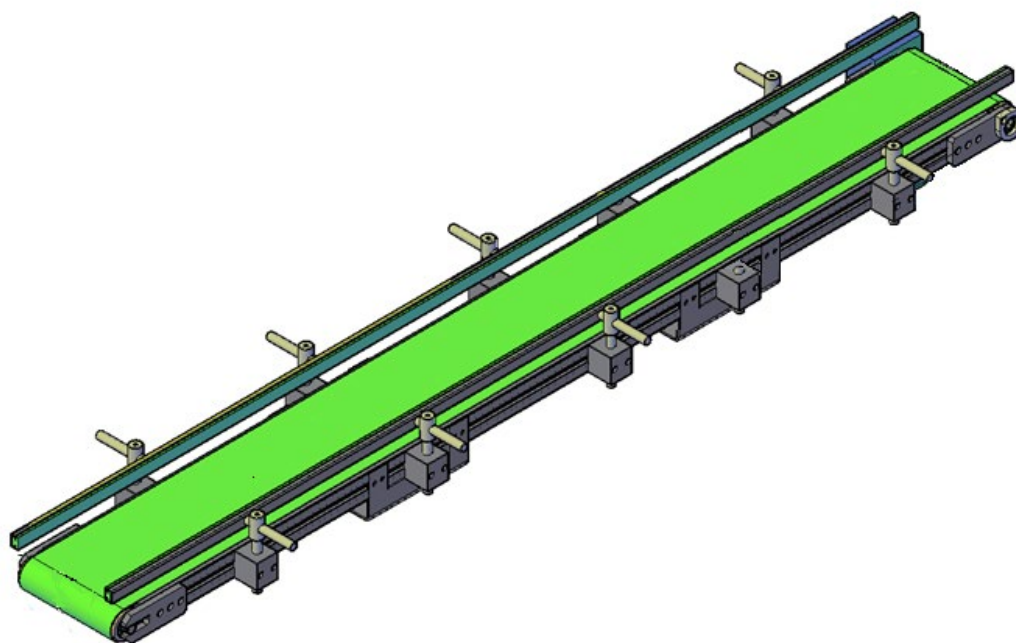

Длина : 1000 мм

Ширина ленты: 100мм

Толщина барабана:

Мощность 0,25кВт

Крутящий момент м/р 10 Нм

Напряжение питания электродвигателя, 380 В

Частота питающей сети, 50Гц

Макс. скорость 30 м/мин

Ширина ленты: 100мм

Толщина барабана:

Мощность 0,37кВт

Крутящий момент м/р 10 Нм

Напряжение питания электродвигателя, 380 В

Частота питающей сети, 50Гц

Макс. скорость 30 м/мин

Ленточный конвейер

ФЛК-200-1500

Ф – ЗАО «НТЦ АТ «ФОРИНТЕК»

Л – Ленточный

К – Конвейер

200 – Ширина 200 мм

Габариты:

Длина : 1500 мм

Ширина ленты: 200мм