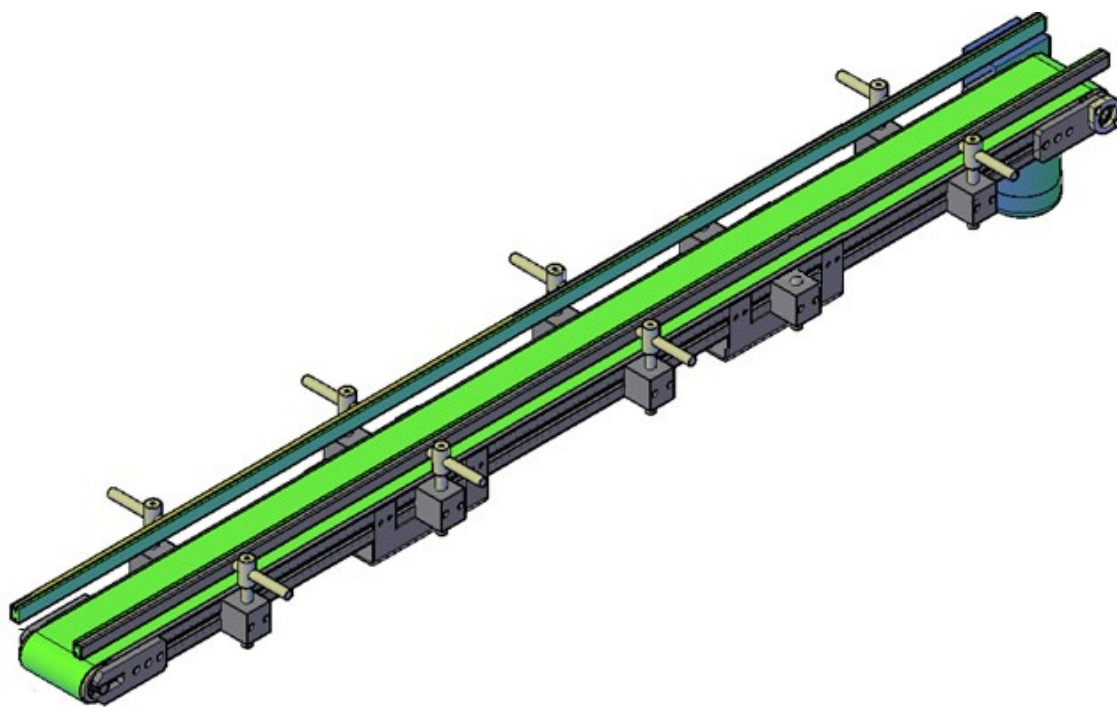

Длина : 1000 мм

Ширина ленты: 100мм

Толщина барабана:

Мощность 0,25кВт

Крутящий момент м/р 10 Нм

Напряжение питания электродвигателя, 380 В

Частота питающей сети, 50Гц

Макс. скорость 30 м/мин

Ленточный конвейер

ФЛК-100-1500

Ф – ЗАО «НТЦ АТ «ФОРИНТЕК»

Л – Ленточный

К – Конвейер

100 – Ширина 100 мм

Габариты:

Длина : 1500 мм

Ширина ленты: 100мм

Толщина барабана:

Мощность 0,37кВт

Крутящий момент м/р 10 Нм

Напряжение питания электродвигателя, 380 В

Частота питающей сети, 50Гц

Макс. скорость 30 м/мин

Ленточный конвейер

ФЛК-200-1500

Ф – ЗАО «НТЦ АТ «ФОРИНТЕК»

Л – Ленточный

К – Конвейер

200 – Ширина 200 мм

Габариты:

Длина : 1500 мм

Ширина ленты: 200мм