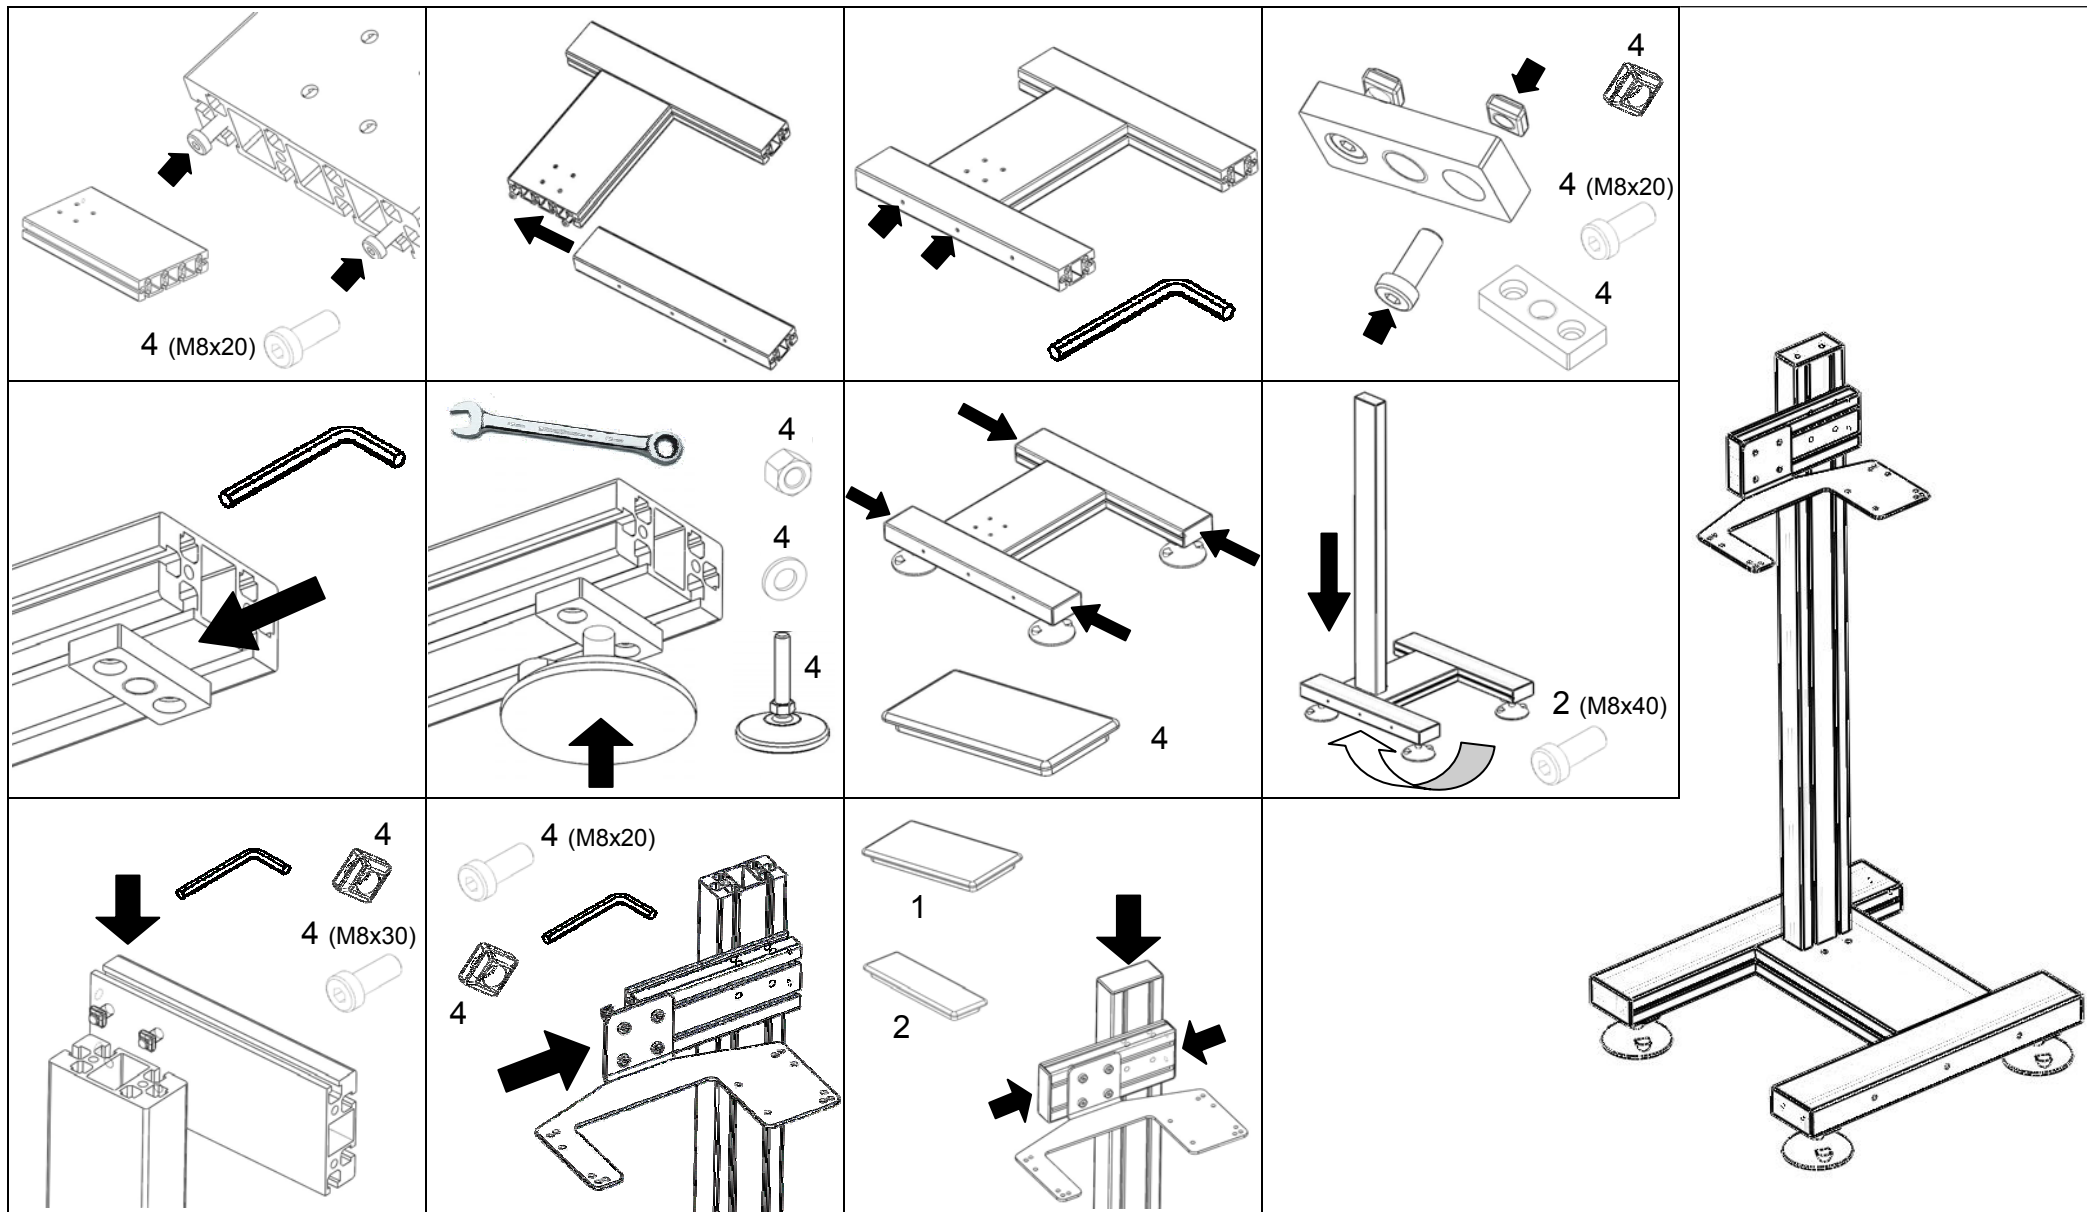

# PACKING LIST / CONTENIDO EN CAJA

	Dimension	Pax.
A	Ø5	4
	Ø8	4
	Ø16	4
B	M16	4
C	M5x12	4
	M8x20	16
	M8x30	4
	M8x40	2

# PACKING LIST / CONTENIDO EN CAJA

	Dimension	Pax.
A	Ø5	4
	Ø8	4
	Ø16	4
B	M16	4
	M5x12	4
C	M8x20	16
	M8x30	4
	M8x40	4

# PACKING LIST / CONTENIDO EN CAJA

	Dimension	Pax.
A	Ø5	4
	Ø8	4
	Ø16	4
B	M16	4
	M5x12	4
C	M8x20	16
	M8x30	8
	M8x40	4