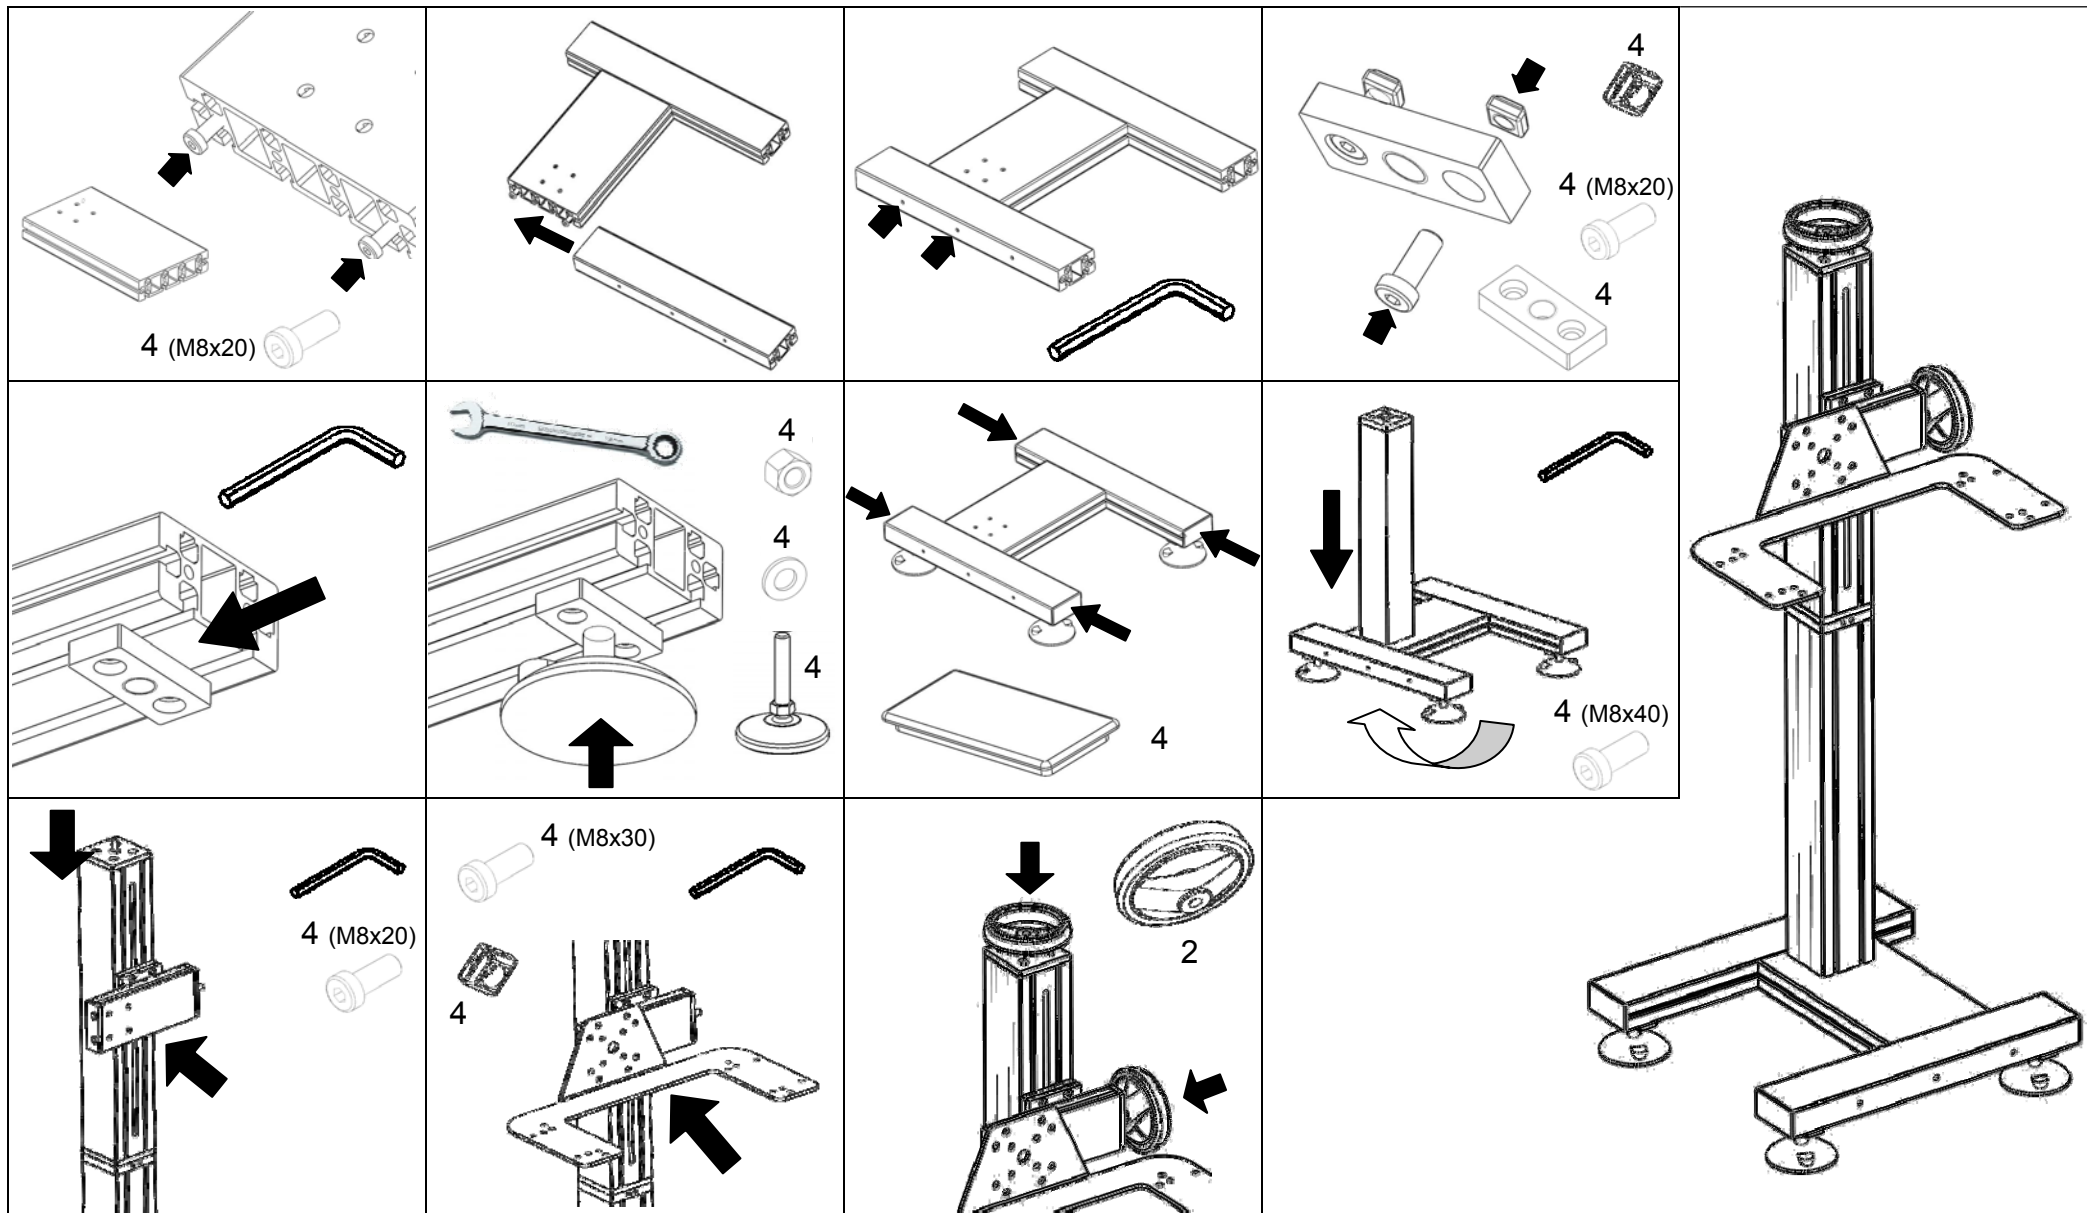

# PACKING LIST / CONTENIDO EN CAJA

	Dimension	Pax.
A	Ø5	4
	Ø8	4
	Ø16	4
B	M16	4
C	M5x12	4
	M8x20	16
	M8x30	4
	M8x40	2

# PACKING LIST / CONTENIDO EN CAJA

	Dimension	Pax.
A	Ø5	4
	Ø8	4
	Ø16	4
B	M16	4
	M5x12	4
C	M8x20	16
	M8x30	4
	M8x40	4

# PACKING LIST / CONTENIDO EN CAJA

	Dimension	Pax.
A	Ø5	4
	Ø8	4
	Ø16	4
B	M16	4
	M5x12	4
C	M8x20	16
	M8x30	8
	M8x40	4